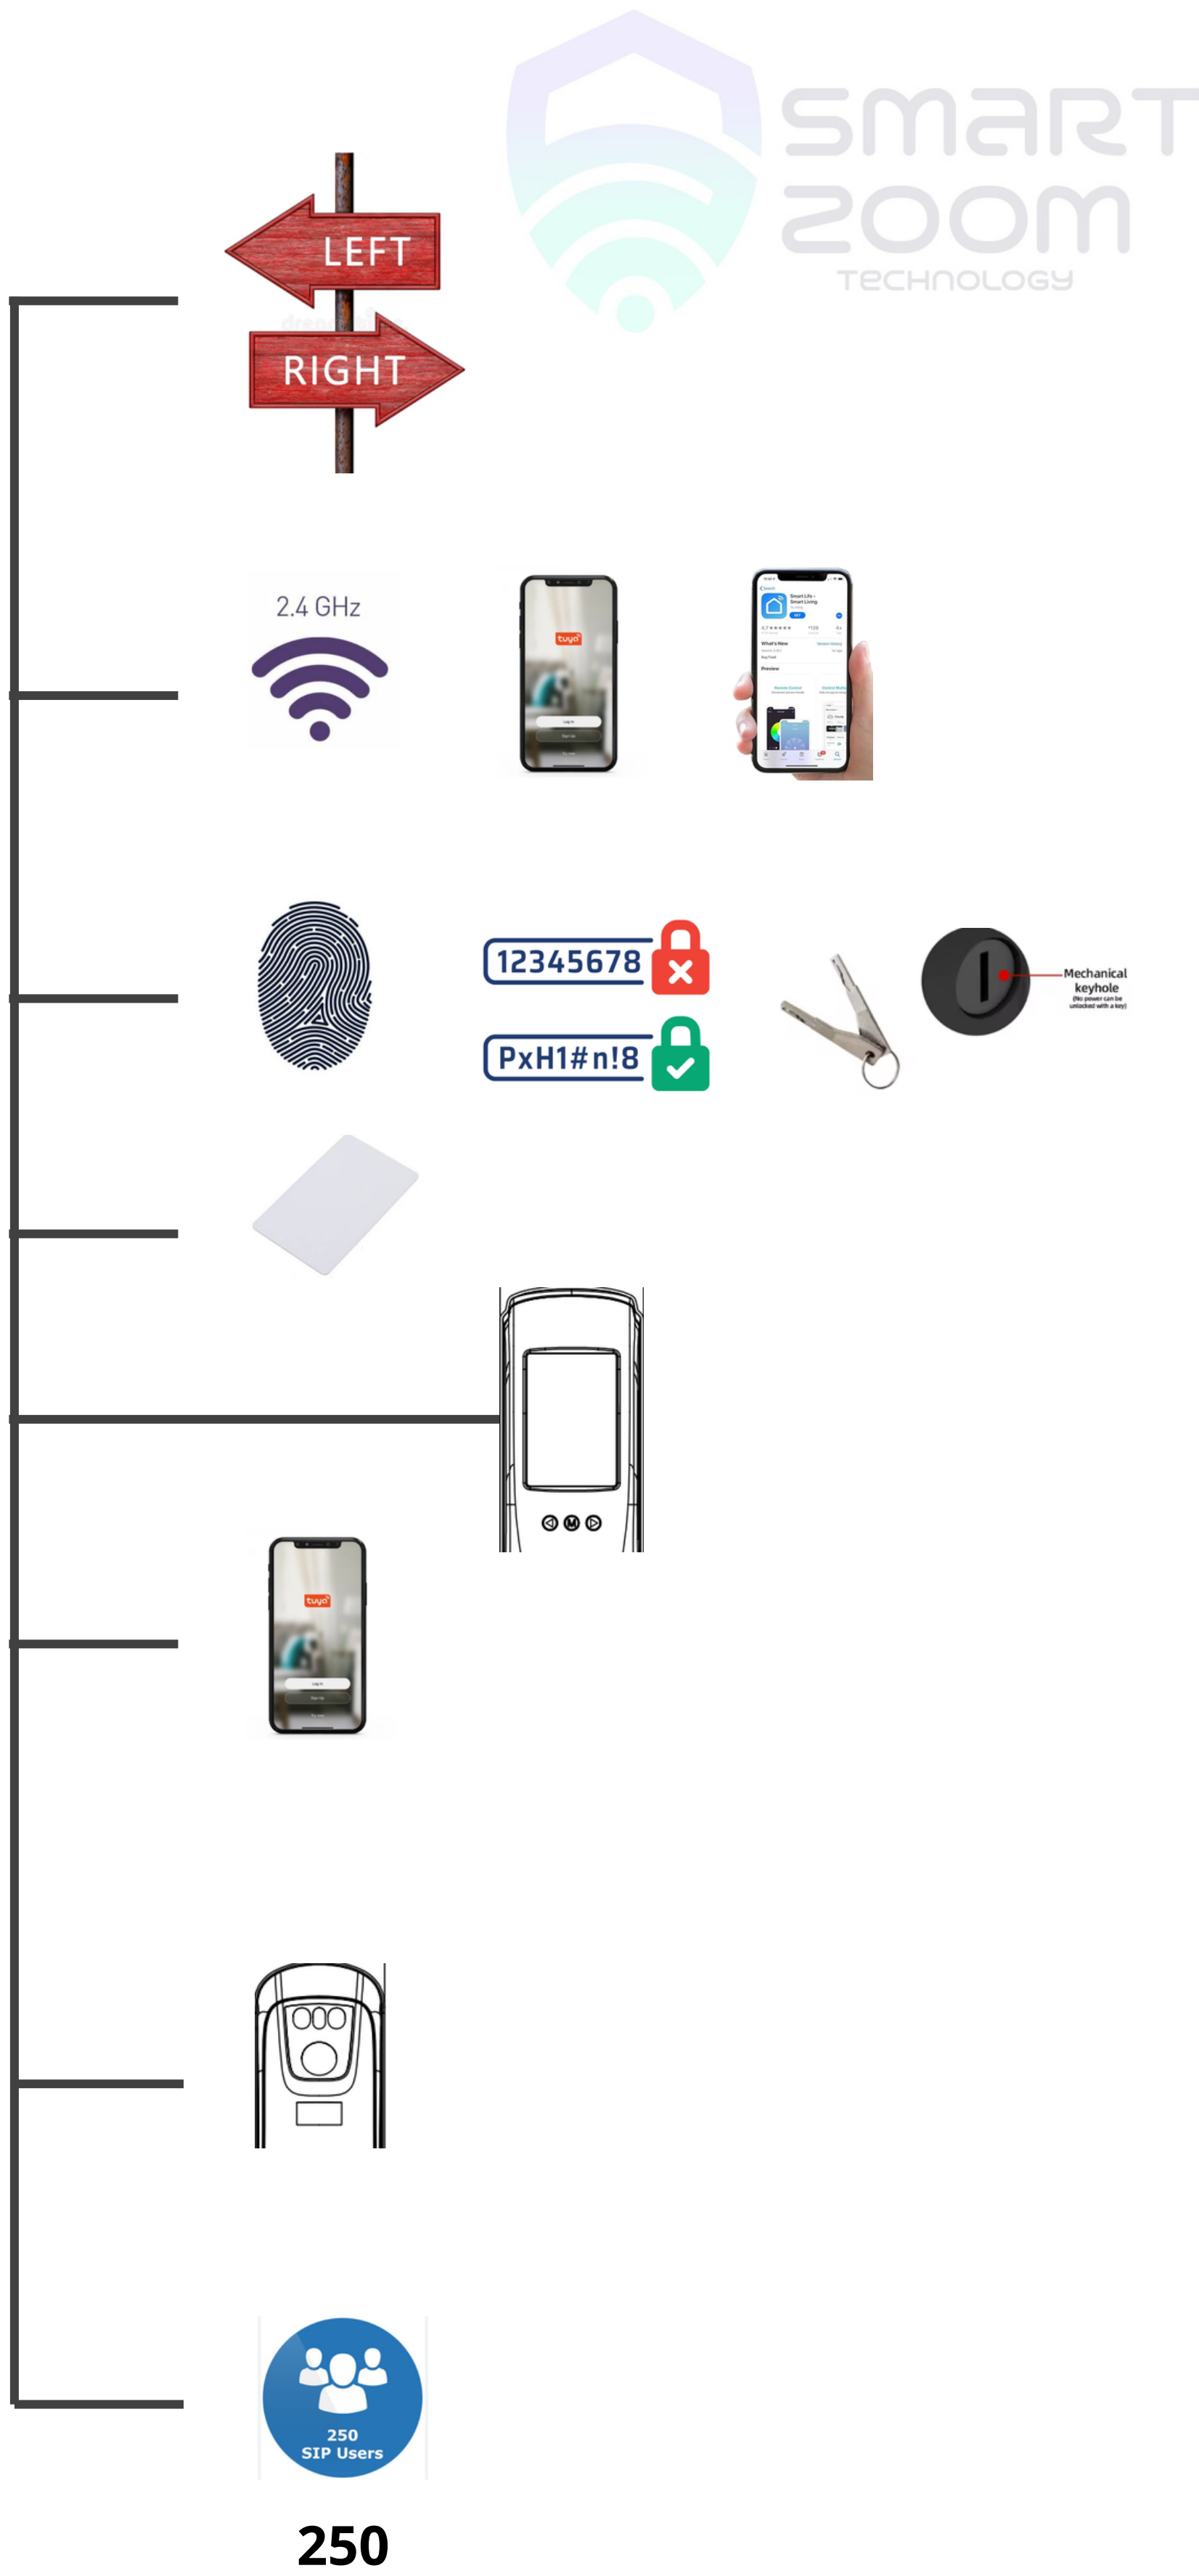

# Lezn

For wooden and armored doors

**direction left and right compatible**

You can see the person at the door with live video  
Talk to him for 55 seconds when he presses the bell

Wifi 2.4G tuya and smart life app

Shiny grey color

Fingerprint-password  
Mechanical key emergency

Ic 13.56 MHz mi fare card

4.5 inch internal screen

To open the door from the application  
Temporary password (repeat time)

(CAMERA 1M Color Night Vision) Cat Eye

Storage capacity: 250 users  
Of them, 10 are admin  
50 fingerprints  
the rest are card and passpord

code 2666

# Lezn

code 2666

يفتح في الاتجاهين اليمين واليسار  
يمكنك رؤية الشخص علي الباب فيديو مباشر  
والتحدث معه لمدة 55 ثانية  
عندما يضغط علي الجرس

يعمل عن طريق الموبايل أبلكيشن  
تويا وسمارت لايف واي فاي 2.4 جيجا