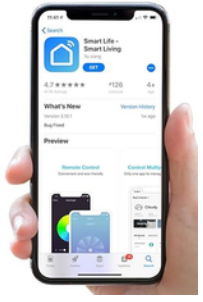

يركب على  
الابواب الخشبية والمصنفة

# Lezn

code 2666

يفتح في الاتجاهين اليمين واليسار  
يمكنك رؤية الشخص علي الباب فيديو مباشر  
والتحدث معه لمدة 55 ثانية  
عندما يضغط علي الجرس

يعمل عن طريق الموبايل أبلكيشن  
تويا وسمارت لايف واي فاي 2.4 جيجا

يفتح عن طريق  
بصمة الاصبع والرقم السري  
والمفتاح المعندي للطوارئ

اي سي مايفير 13.56 ميغا هرتز

شاشة داخلية 4.5 بوصة

امكانية جعل كلمة سر مؤقتة لفتح الباب  
من التطبيق مع تكرارها

عين سحرية (كاميرا M1 رؤية ليلية الوان)