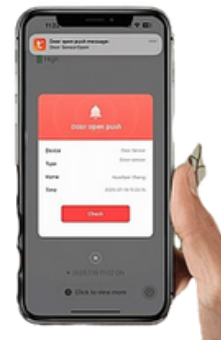

كابل USB c-type 5 فولت 2 أمبير

يوجد خاصية في التطبيق تعمل

على تسجيل عمليات الدخول (600)

انذار لانخفاض البطارية

انذار محاولة السرقة - انذار للعبث  
اختياري ( اضافة ريموت كنتروال)

يركب على  
الابواب الخشبية والفولاذية

# Lezn

code 2577

فتح الكاميرا الخارجية في اي وقت  
من خلال الابليكشن موبايل  
واجراء محادثة مع الشخص المتواجد على الباب

كاميرا داخلية تفتح من الابليكشن لرؤية  
الشخص من الداخل و التحدث معه

فتح الباب في اي وقت بلمسة من خلال  
الابليكشن موبايل دون الحاجة للضغط على  
الجرس مع إمكانية إلغاء هذا الزر من  
الابليكشن موبايل

يمكن اضافة المستخدمين من خلال الابليكشن موبايل  
( بصمة الاصبع / الرقم السري )

عند فتح الأكره يدوي يتم إرسال إشعار على الموبايل

سهولة الإضافة على الواي فاي من خلال البلوتوث  
وإمكانية عمل رمز شخصي للكالون داخل  
الابليكشن